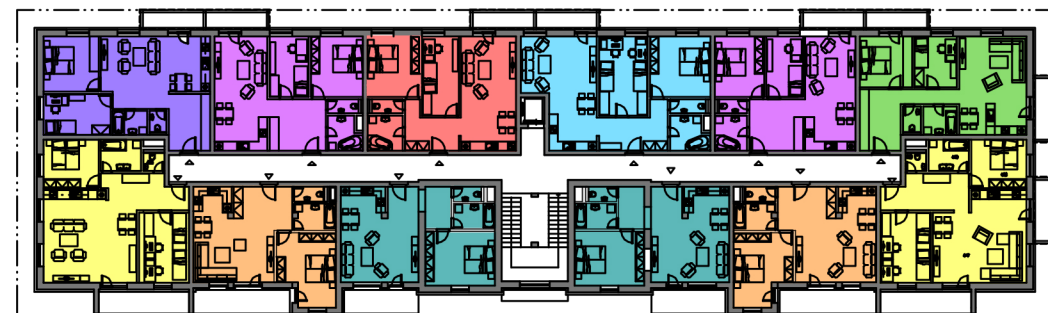

# 4. NP BYT Č. 412

ÚŽITKOVÁ PLOCHA BYTU BEZ BALKÓNU 62,1 m<sup>2</sup>

BYT Č.412

BYT Č.412

## 4. NP - BYT č. 412 - 2 izbový

ČÍSLO	NÁZOV MIESTNOSTI	ÚŽIT.PLOCHA / M <sup>2</sup>	PODLAHA
01	CHODBA	10,0	KERAMICKÁ DLAŽBA
02	OBÝVACIA HALA S KUCHYŇOU	28,6	LAMIN. PLÁV. PODLAHA
03	SPÁLŇA	17,0	LAMIN. PLÁV. PODLAHA
04	KÚPEĽŇA	4,7	KERAMICKÁ DLAŽBA
05	WC	1,8	KERAMICKÁ DLAŽBA
	BALKÓN	6,7	KERAMICKÁ DLAŽBA - MV
	ÚŽITKOVÁ PLOCHA BYTU	62,1	
	ÚŽITKOVÁ PLOCHA BYTU S BALKÓNOM	68,8	