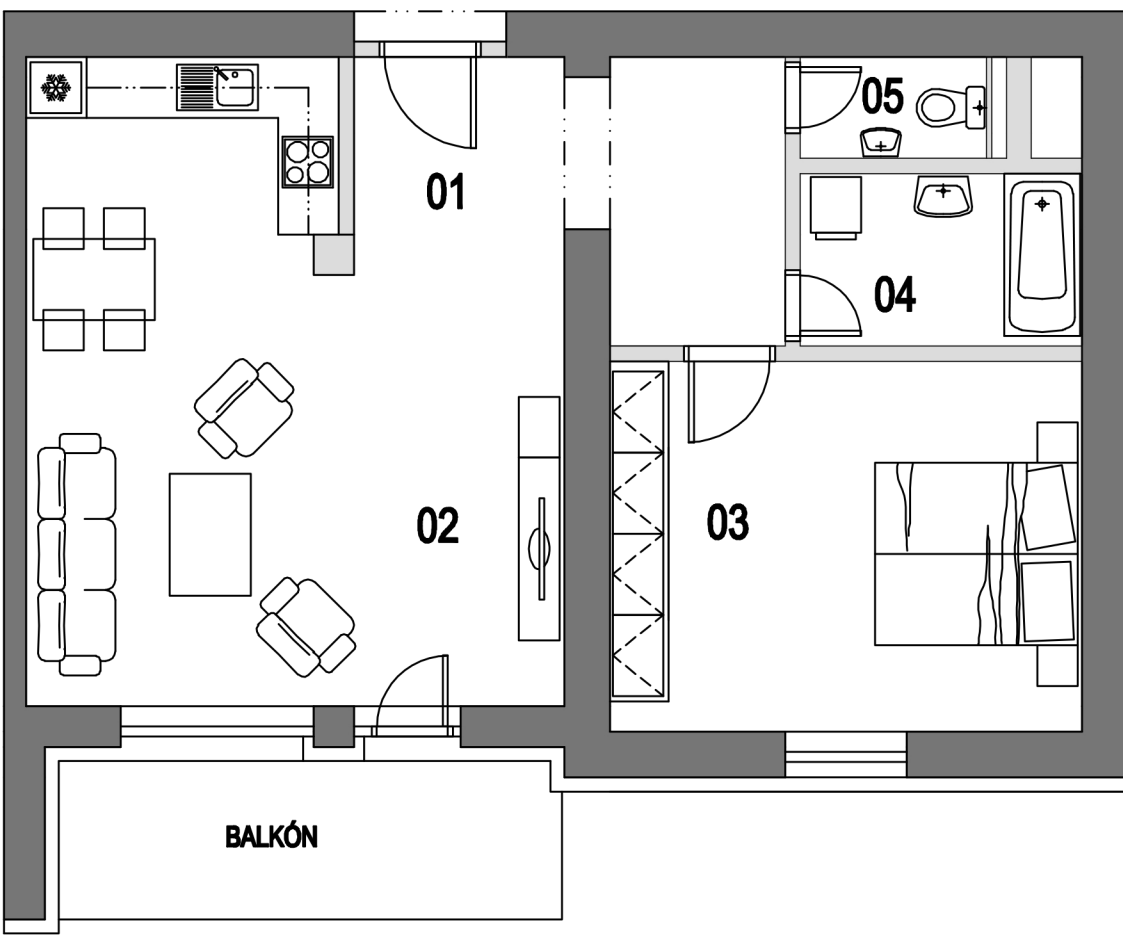

# 4. NP BYT Č. 412

ÚŽITKOVÁ PLOCHA BYTU BEZ BALKÓNU 62,1 m<sup>2</sup>

BYT Č.412

BYT Č.412

## 4. NP - BYT č. 412 - 2 izbový

ČÍSLO	NÁZOV MIESTNOSTI	ÚŽIT.PLOCHA / M <sup>2</sup>	PODLAHA
01	CHODBA	10,0	KERAMICKÁ DLAŽBA
02	OBÝVACIA HALA S KUCHYŇOU	28,6	LAMIN. PLÁV. PODLAHA
03	SPÁLŇA	17,0	LAMIN. PLÁV. PODLAHA
04	KÚPEĽŇA	4,7	KERAMICKÁ DLAŽBA
05	WC	1,8	KERAMICKÁ DLAŽBA
	BALKÓN	6,7	KERAMICKÁ DLAŽBA - MV
	ÚŽITKOVÁ PLOCHA BYTU	62,1	
	ÚŽITKOVÁ PLOCHA BYTU S BALKÓNOM	68,8	