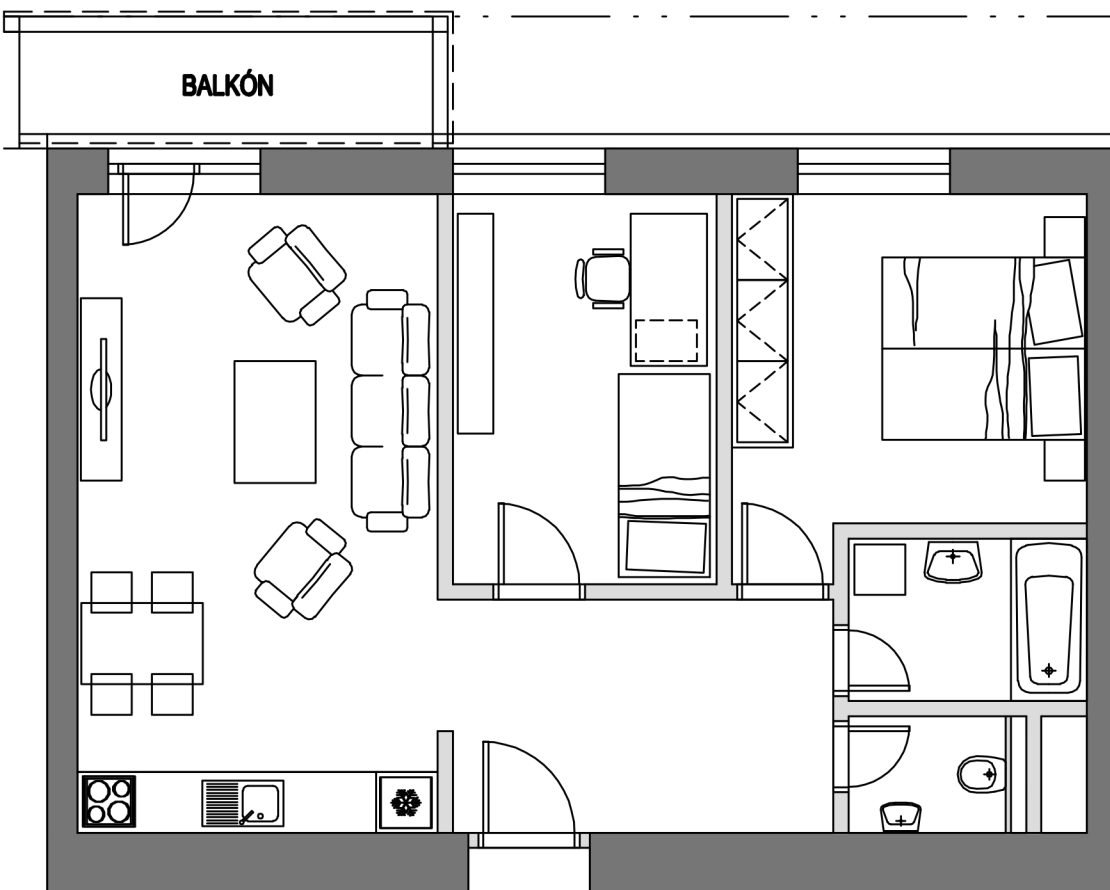

4. NP BYT Č. 408

ÚŽITKOVÁ PLOCHA BYTU BEZ BALKÓNU 71,5 m²

BYT Č.408

4. NP - BYT č. 408 - 3 izbový

ČÍSLO	NÁZOV MIESTNOSTI	ÚŽIT.PLOCHA / M ²	PODLAHA
01	CHODBA	12,9	KERAMICKÁ DLAŽBA
02	WC	1,9	KERAMICKÁ DLAŽBA
03	KÚPEĽŇA	4,8	KERAMICKÁ DLAŽBA
04	SPÁĽŇA	14,2	LAMIN. PLÁV. PODLAHA
05	IZBA	10,5	LAMIN. PLÁV. PODLAHA
06	OBÝVACIA HALA S KUCHYŇOU	27,2	LAMIN. PLÁV. PODLAHA
	BALKÓN	5,3	PLATNE Z VYMÝV. BETÓNU
	ÚŽITKOVÁ PLOCHA BYTU	71,5	
	ÚŽITKOVÁ PLOCHA BYTU S BALKÓNOM	76,8	

VYSVETLIVKY

ELEKTRICKÝ SPORÁK

CHLADNIČKA

PRÁČKA

NOSNÉ A OBVODOVÉ STENY, STĹPY

NENOSNÉ PRIEČKY