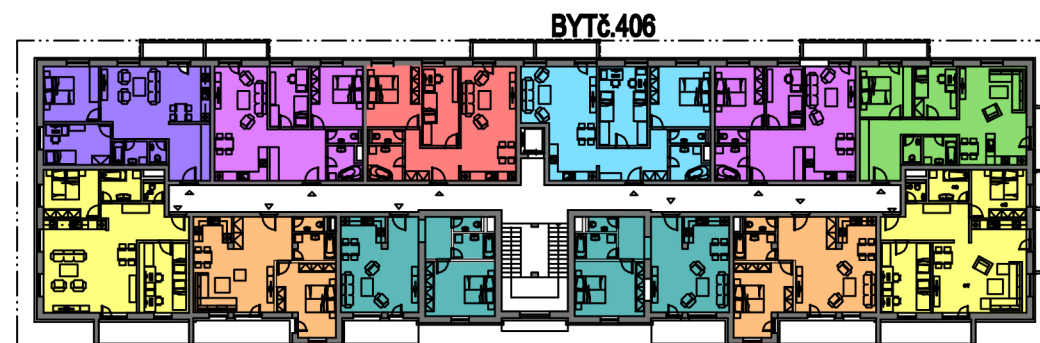

4. NP BYT Č. 406

ÚŽITKOVÁ PLOCHA BYTU BEZ BALKÓNU 85,4 m²

BYTČ.406

4. NP - BYT č. 406 - 3 izbový

ČÍSLO	NÁZOV MIESTNOSTI	ÚŽIT.PLOCHA / M ²	PODLAHA
01	CHODBA	11,8	KERAMICKÁ DLAŽBA
02	WC	5,7	KERAMICKÁ DLAŽBA
03	KÚPEĽŇA	2,2	KERAMICKÁ DLAŽBA
04	SPÁĽŇA	16,4	LAMIN. PLÁV. PODLAHA
05	IZBA	17,2	LAMIN. PLÁV. PODLAHA
06	OBÝVACIA HALA S KUCHYŇOU	32,1	LAMIN. PLÁV. PODLAHA
	BALKÓN	5,3	KERAMICKÁ DLAŽBA - MV
	ÚŽITKOVÁ PLOCHA BYTU	85,4	
	ÚŽITKOVÁ PLOCHA BYTU S BALKÓNOM	90,7	

VYSVETLIVKY

ELEKTRICKÝ SPORÁK

CHLADNIČKA

PRÁČKA

NOSNÉ A OBVODOVÉ STENY, STĽPY

NENOSNÉ PRIEČKY