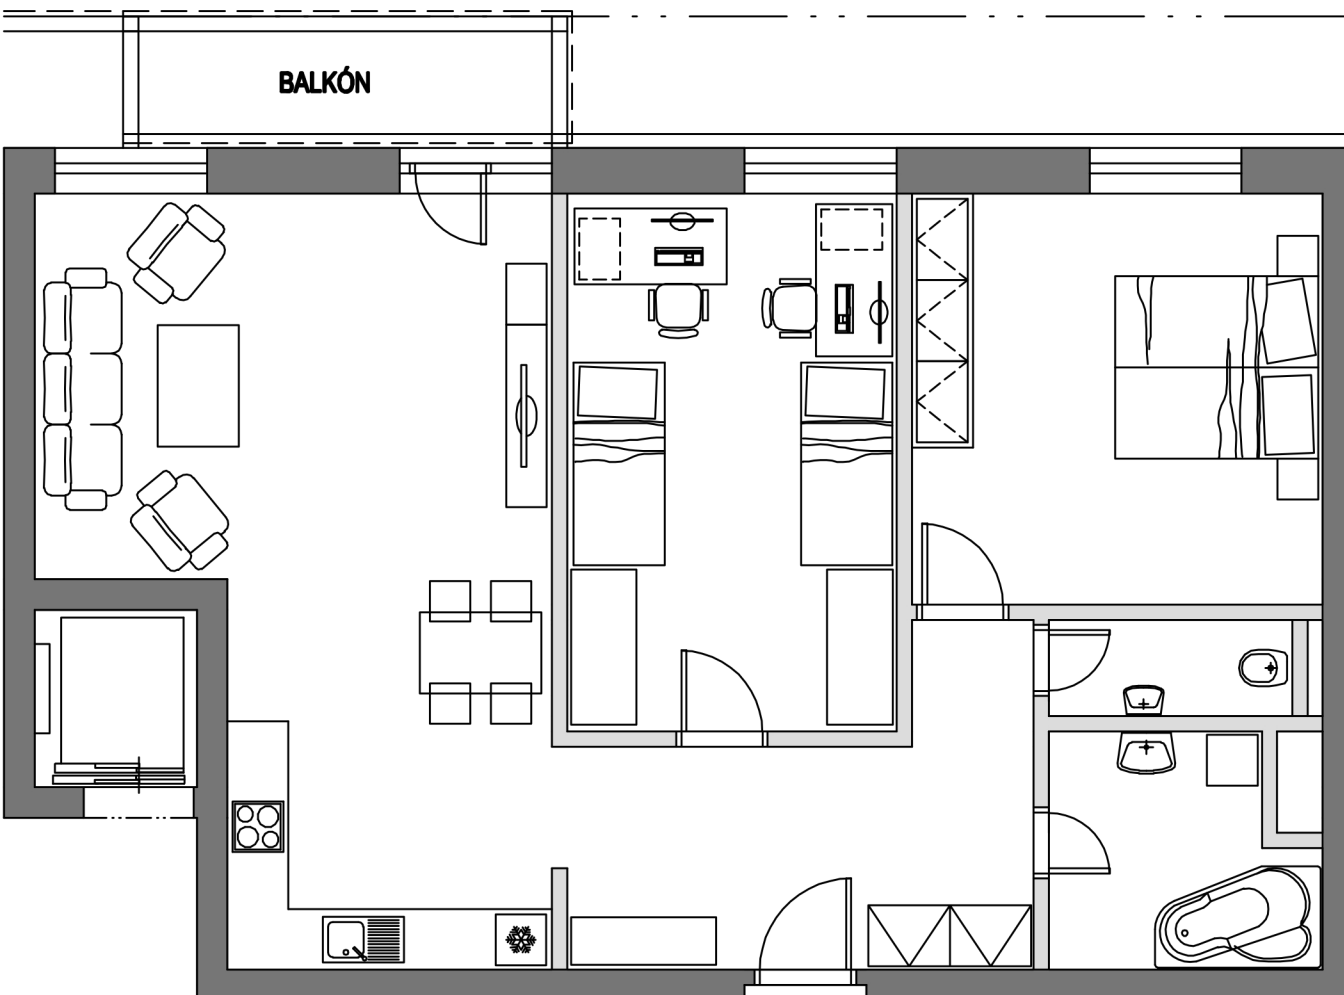

4. NP BYT Č. 406

ÚŽITKOVÁ PLOCHA BYTU BEZ BALKÓNU 85,4 m²

BYTČ.406

4. NP - BYT č. 406 - 3 izbový

ČÍSLO	NÁZOV MIESTNOSTI	ÚŽIT.PLOCHA / M ²	PODLAHA
01	CHODBA	11,8	KERAMICKÁ DLAŽBA
02	WC	5,7	KERAMICKÁ DLAŽBA
03	KÚPEĽŇA	2,2	KERAMICKÁ DLAŽBA
04	SPÁĽŇA	16,4	LAMIN. PLÁV. PODLAHA
05	IZBA	17,2	LAMIN. PLÁV. PODLAHA
06	OBÝVACIA HALA S KUCHYŇOU	32,1	LAMIN. PLÁV. PODLAHA
	BALKÓN	5,3	KERAMICKÁ DLAŽBA - MV
	ÚŽITKOVÁ PLOCHA BYTU	85,4	
	ÚŽITKOVÁ PLOCHA BYTU S BALKÓNOM	90,7	

VYSVETLIVKY

ELEKTRICKÝ SPORÁK

CHLADNIČKA

PRÁČKA

NOSNÉ A OBVODOVÉ STENY, STĽPY

NENOSNÉ PRIEČKY