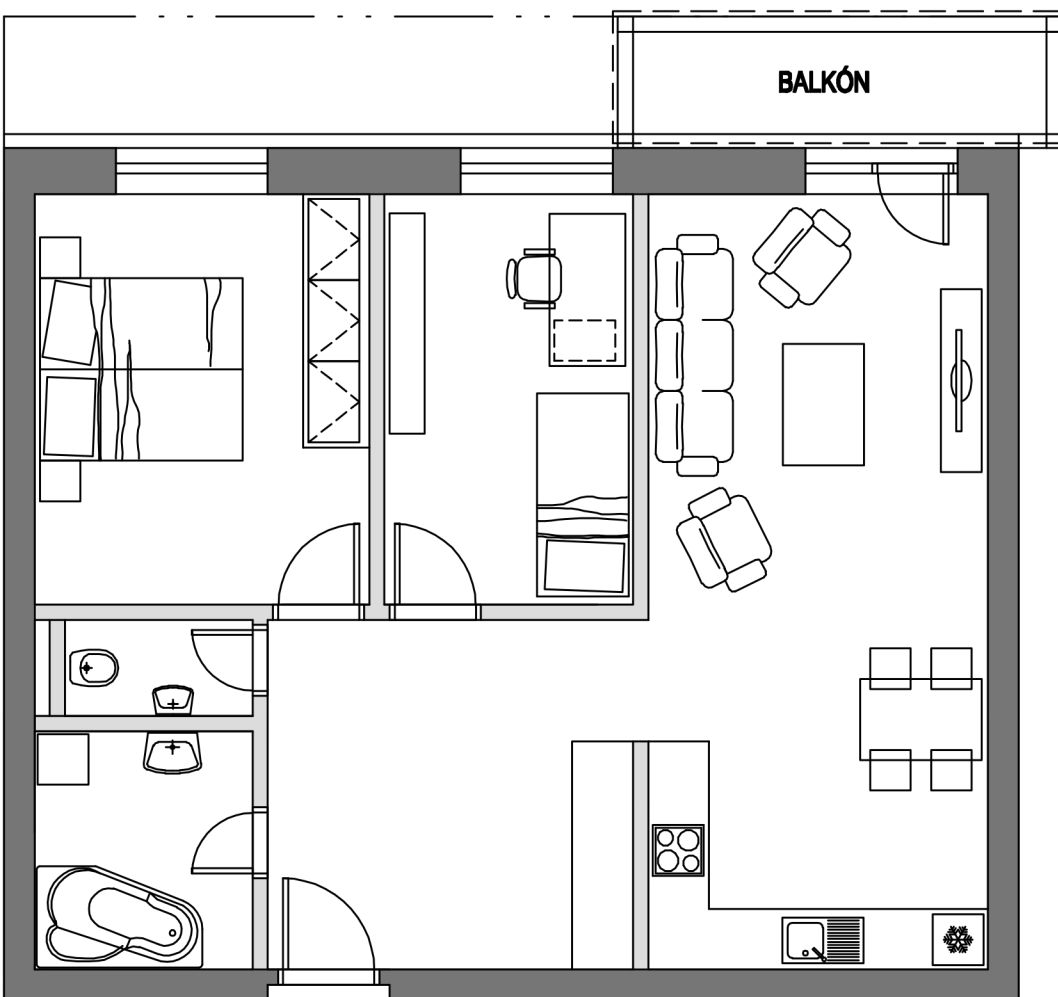

4. NP BYT Č. 405

ÚŽITKOVÁ PLOCHA BYTU BEZ BALKÓNU 68,0 m²

BYTČ.405

4. NP - BYT č. 405 - 3 izbový

ČÍSLO	NÁZOV MIESTNOSTI	ÚŽIT.PLOCHA / M ²	PODLAHA
01	CHODBA	12,4	KERAMICKÁ DLAŽBA
02	OBÝVACIA HALA S KUCHYŇOU	25,6	LAMIN. PLÁV. PODLAHA
03	IZBA	9,9	LAMIN. PLÁV. PODLAHA
04	SPÁLŇA	13,4	LAMIN. PLÁV. PODLAHA
05	KÚPELŇA	5,0	KERAMICKÁ DLAŽBA
06	WC	1,7	KERAMICKÁ DLAŽBA
	BALKÓN	5,3	KERAMICKÁ DLAŽBA - MV
	ÚŽITKOVÁ PLOCHA BYTU	68,0	
	ÚŽITKOVÁ PLOCHA BYTU S BALKÓNOM	73,3	

VYSVETLIVKY

ELEKTRICKÝ SPORÁK

CHLADNIČKA

PRÁČKA

NOSNÉ A OBVODOVÉ STENY, STĽPY

NENOSNÉ PRIEČKY