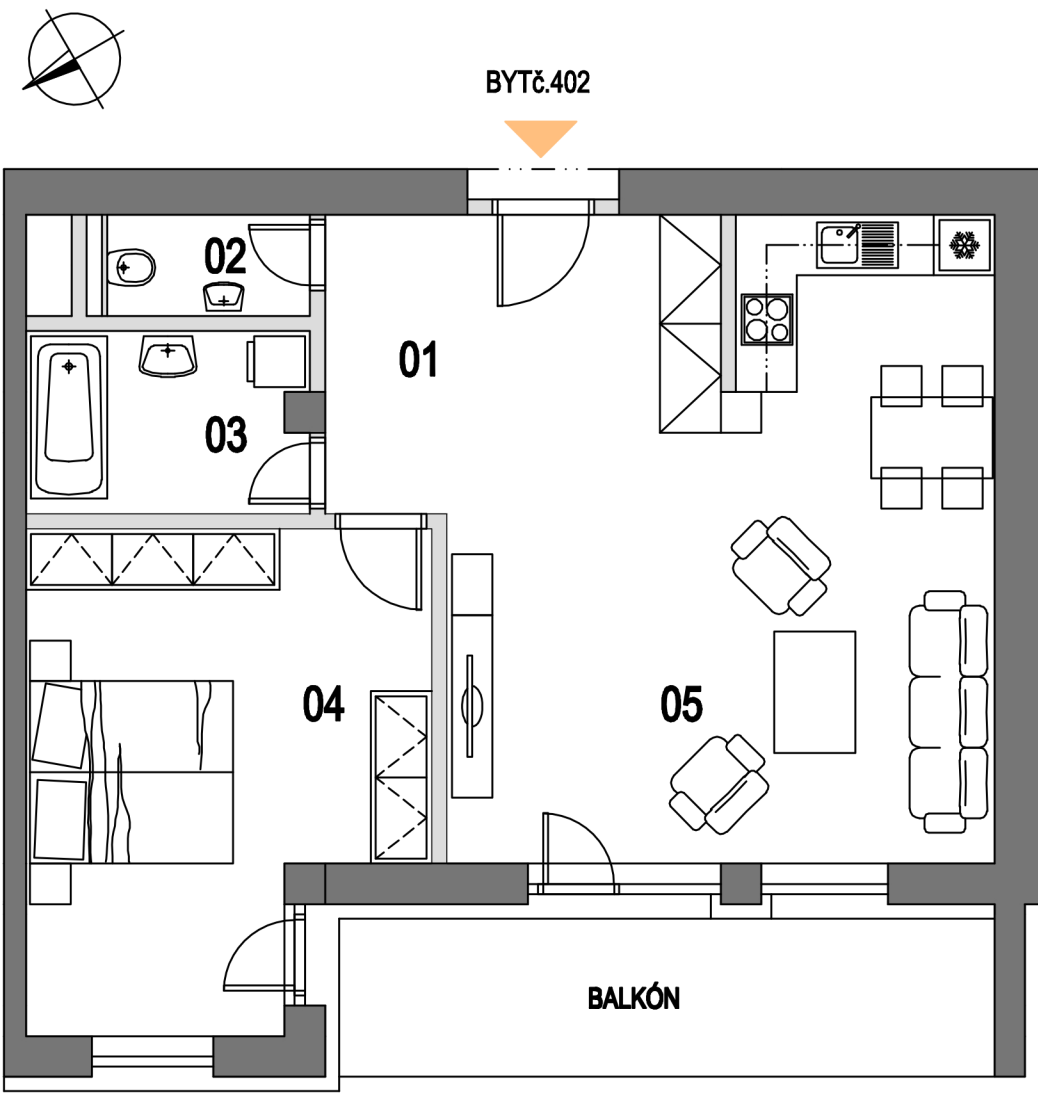

4. NP BYT Č. 402

ÚŽITKOVÁ PLOCHA BYTU BEZ BALKÓNU 61,4 m²

4. NP - BYT č. 402 - 2 izbový

ČÍSLO	NÁZOV MIESTNOSTI	ÚŽIT.PLOCHA / M ²	PODLAHA
01	CHODBA	9,3	LAMIN. PLÁV. PODLAHA
02	WC	2,0	KERAMICKÁ DLAŽBA
03	KÚPEĽŇA	4,9	KERAMICKÁ DLAŽBA
04	SPÁĽŇA	16,9	LAMIN. PLÁV. PODLAHA
05	OBÝVACIA HALA S KUCHYŇOU	28,3	LAMIN. PLÁV. PODLAHA
	BALKÓN	8,8	KERAMICKÁ DLAŽBA - MV
ÚŽITKOVÁ PLOCHA BYTU		61,4	
ÚŽITKOVÁ PLOCHA BYTU S BALKÓNOM		70,2	

VYSVETLIVKY

ELEKTRICKÝ SPORÁK

CHLADNIČKA

PRÁČKA

NOSNÉ A OBVODOVÉ STENY, STĽPY

NENOSNÉ PRIEČKY