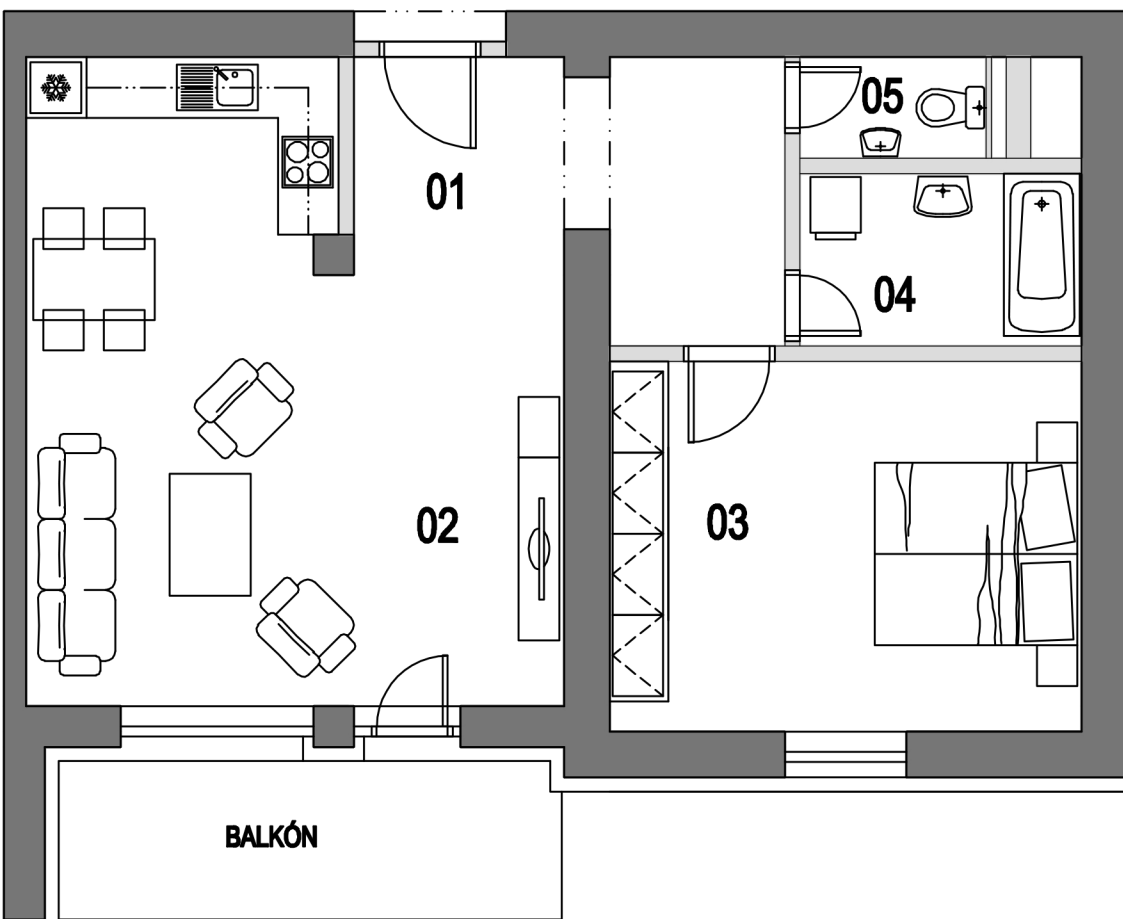

# 3. NP BYT Č. 312

ÚŽITKOVÁ PLOCHA BYTU BEZ BALKÓNU 62,1 m<sup>2</sup>

BYT č.312

## 3. NP - BYT č. 312 - 2 izbový

ČÍSLO	NÁZOV MIESTNOSTI	ÚŽIT.PLOCHA / M <sup>2</sup>	PODLAHA
01	CHODBA	10,0	KERAMICKÁ DLAŽBA
02	OBÝVACIA HALA S KUCHYŇOU	28,6	LAMIN. PLÁV. PODLAHA
03	SPÁĽŇA	17,0	LAMIN. PLÁV. PODLAHA
04	KÚPEĽŇA	4,7	KERAMICKÁ DLAŽBA
05	WC	1,8	KERAMICKÁ DLAŽBA
	BALKÓN	6,7	KERAMICKÁ DLAŽBA - MV
	ÚŽITKOVÁ PLOCHA BYTU	62,1	
	ÚŽITKOVÁ PLOCHA BYTU S BALKÓNOM	68,8	