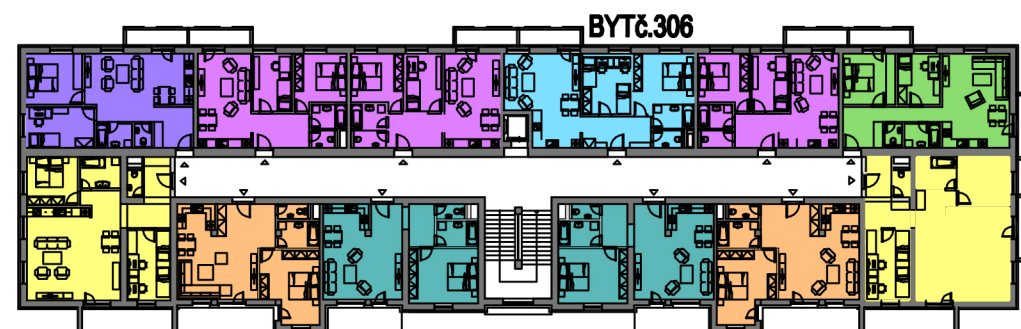

3. NP BYT Č. 306

ÚŽITKOVÁ PLOCHA BYTU BEZ BALKÓNU 71,3 m²

BYTČ.306

3. NP - BYT č. 306 - 3 izbový

ČÍSLO	NÁZOV MIESTNOSTI	ÚŽIT.PLOCHA / M ²	PODLAHA
01	CHODBA	9,7	KERAMICKÁ DLAŽBA
02	WC	2,2	KERAMICKÁ DLAŽBA
03	KÚPEĽŇA	4,3	KERAMICKÁ DLAŽBA
04	SPÁĽŇA	14,1	LAMIN. PLÁV. PODLAHA
05	IZBA	13,2	LAMIN. PLÁV. PODLAHA
06	OBÝVACIA HALA S KUCHYŇOU	27,8	LAMIN. PLÁV. PODLAHA
	BALKÓN	5,3	KERAMICKÁ DLAŽBA - MV
	ÚŽITKOVÁ PLOCHA BYTU	71,3	
	ÚŽITKOVÁ PLOCHA BYTU S BALKÓNOM	76,6	

VYSVETLIVKY

ELEKTRICKÝ SPORÁK

CHLADNIČKA

PRÁČKA

NOSNÉ A OBVODOVÉ STENY, STĽPY

NENOSNÉ PRIEČKY