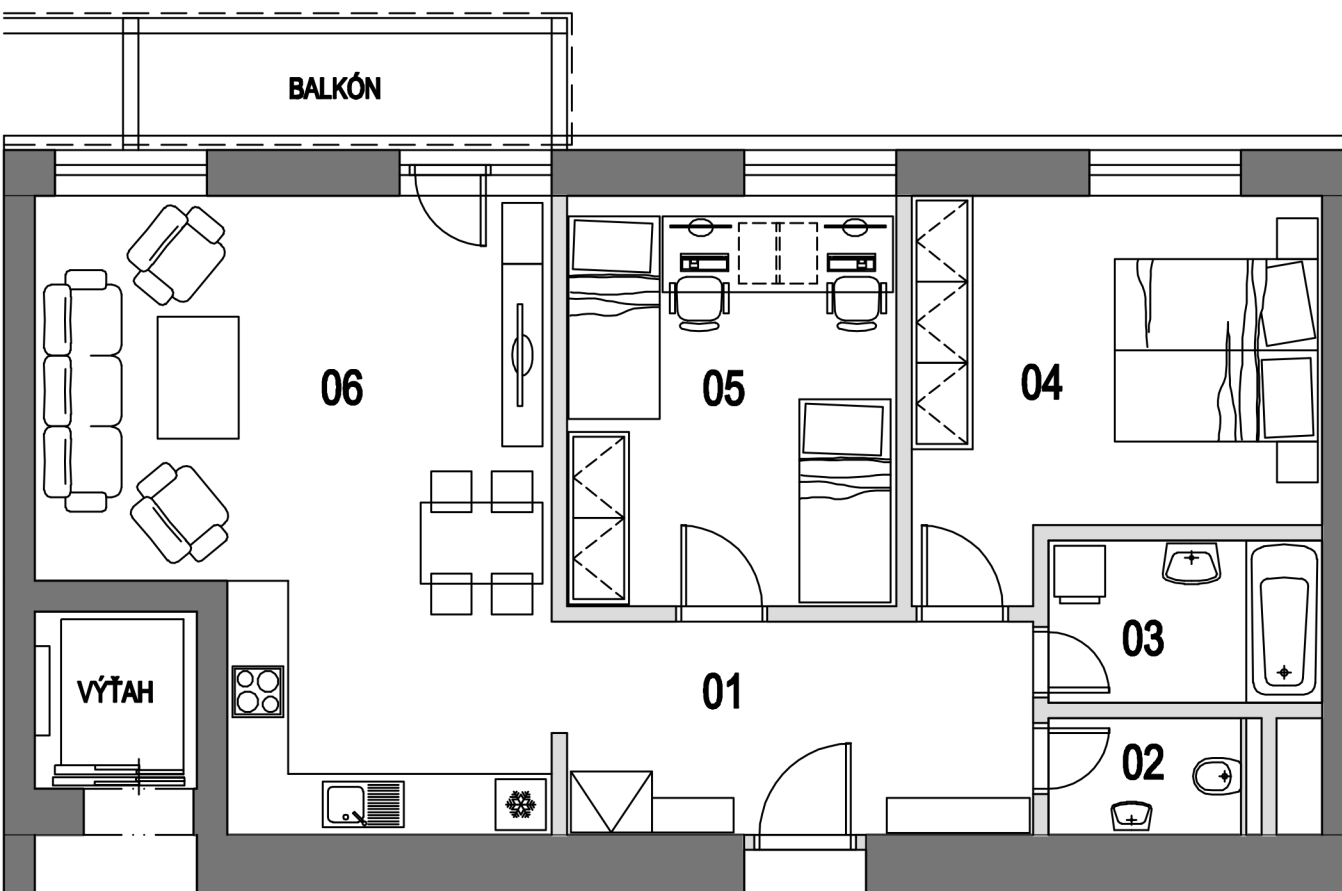

3. NP BYT Č. 306

ÚŽITKOVÁ PLOCHA BYTU BEZ BALKÓNU 71,3 m²

BYTČ.306

3. NP - BYT č. 306 - 3 izbový

ČÍSLO	NÁZOV MIESTNOSTI	ÚŽIT.PLOCHA / M ²	PODLAHA
01	CHODBA	9,7	KERAMICKÁ DLAŽBA
02	WC	2,2	KERAMICKÁ DLAŽBA
03	KÚPEĽŇA	4,3	KERAMICKÁ DLAŽBA
04	SPÁĽŇA	14,1	LAMIN. PLÁV. PODLAHA
05	IZBA	13,2	LAMIN. PLÁV. PODLAHA
06	OBÝVACIA HALA S KUCHYŇOU	27,8	LAMIN. PLÁV. PODLAHA
	BALKÓN	5,3	KERAMICKÁ DLAŽBA - MV
	ÚŽITKOVÁ PLOCHA BYTU	71,3	
	ÚŽITKOVÁ PLOCHA BYTU S BALKÓNOM	76,6	

VYSVETLIVKY

ELEKTRICKÝ SPORÁK

CHLADNIČKA

PRÁČKA

NOSNÉ A OBVODOVÉ STENY, STĽPY

NENOSNÉ PRIEČKY