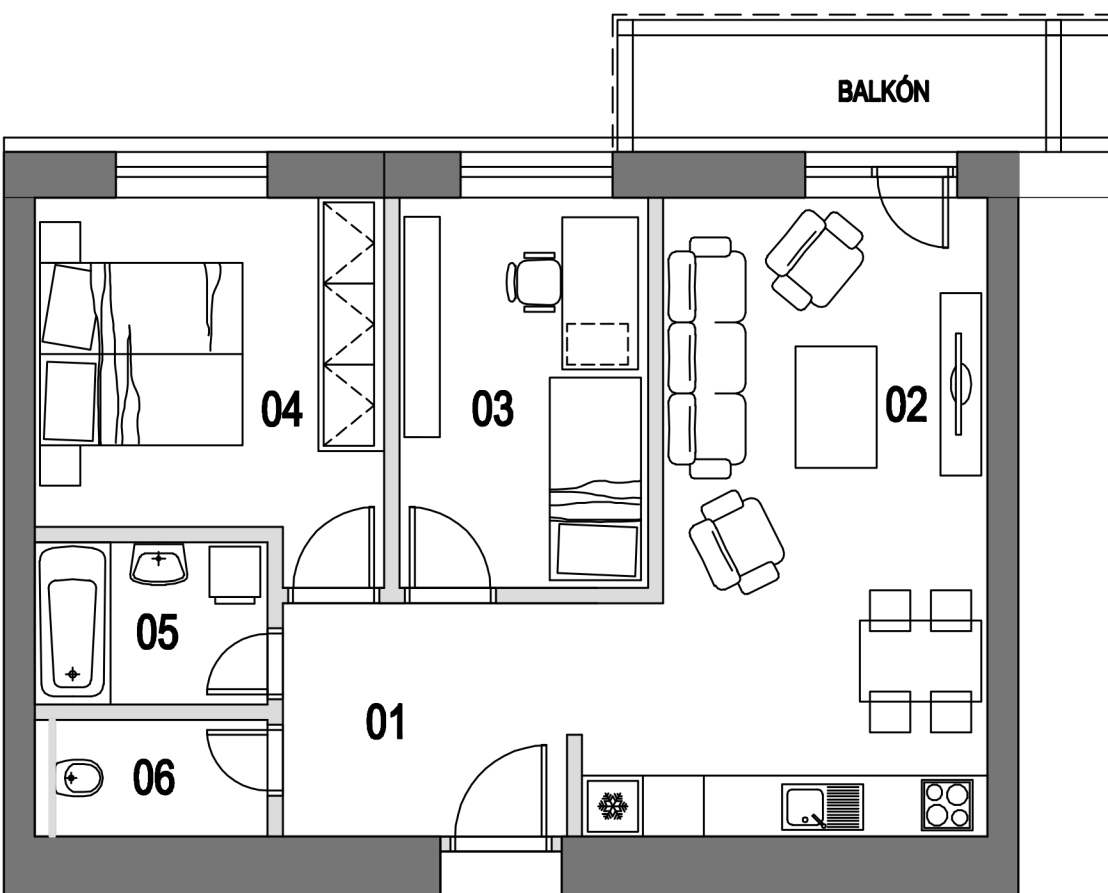

3. NP BYT Č. 305

ÚŽITKOVÁ PLOCHA BYTU BEZ BALKÓNU 55,6 m²

BYTČ.305

3. NP - BYT č. 305 - 3 izbový

ČÍSLO	NÁZOV MIESTNOSTI	ÚŽIT.PLOCHA / M ²	PODLAHA
01	CHODBA	6,4	KERAMICKÁ DLAŽBA
02	OBÝVACIA HALA S KUCHYŇOU	22,0	LAMIN. PLÁV. PODLAHA
03	IZBA	9,4	LAMIN. PLÁV. PODLAHA
04	SPÁLŇA	11,8	LAMIN. PLÁV. PODLAHA
05	KÚPEĽŇA	3,7	KERAMICKÁ DLAŽBA
06	WC	2,3	KERAMICKÁ DLAŽBA
	BALKÓN	5,3	KERAMICKÁ DLAŽBA - MV
	ÚŽITKOVÁ PLOCHA BYTU	55,6	
	ÚŽITKOVÁ PLOCHA BYTU S BALKÓNOM	60,9	

VYSVETLIVKY

ELEKTRICKÝ SPORÁK

CHLADNIČKA

PRÁČKA

NOSNÉ A OBVODOVÉ STENY, STĽPY

NENOSNÉ PRIEČKY