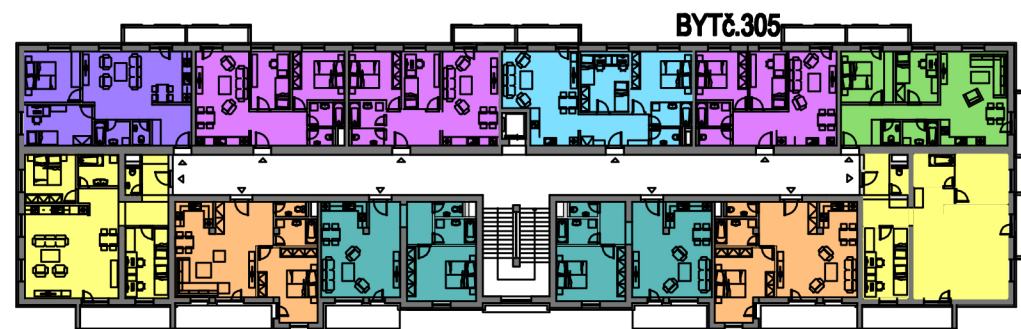

3. NP BYT Č. 305

ÚŽITKOVÁ PLOCHA BYTU BEZ BALKÓNU 55,6 m²

BYTČ.305

3. NP - BYT č. 305 - 3 izbový

ČÍSLO	NÁZOV MIESTNOSTI	ÚŽIT.PLOCHA / M ²	PODLAHA
01	CHODBA	6,4	KERAMICKÁ DLAŽBA
02	OBÝVACIA HALA S KUCHYŇOU	22,0	LAMIN. PLÁV. PODLAHA
03	IZBA	9,4	LAMIN. PLÁV. PODLAHA
04	SPÁLŇA	11,8	LAMIN. PLÁV. PODLAHA
05	KÚPEĽŇA	3,7	KERAMICKÁ DLAŽBA
06	WC	2,3	KERAMICKÁ DLAŽBA
	BALKÓN	5,3	KERAMICKÁ DLAŽBA - MV
	ÚŽITKOVÁ PLOCHA BYTU	55,6	
	ÚŽITKOVÁ PLOCHA BYTU S BALKÓNOM	60,9	