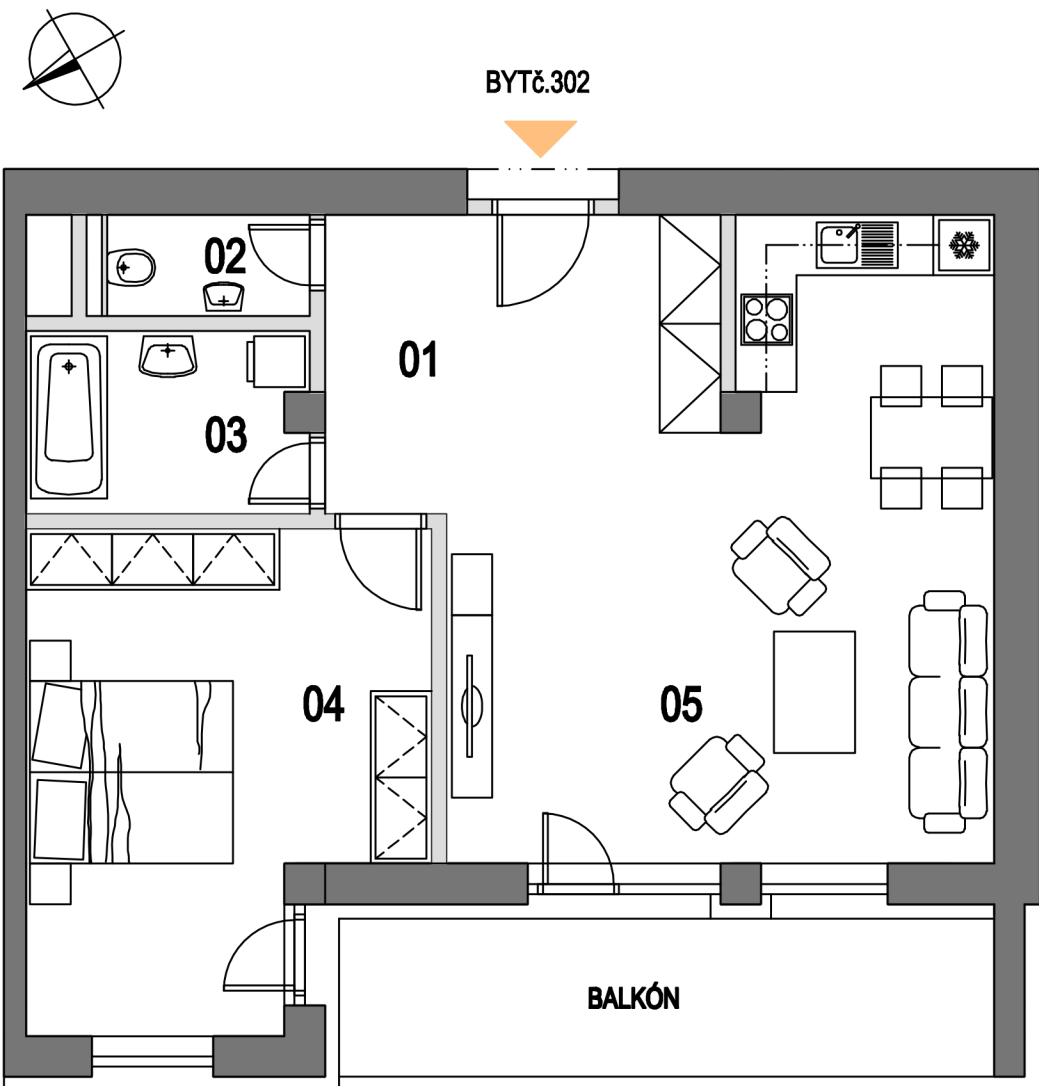

3. NP BYT Č. 302

ÚŽITKOVÁ PLOCHA BYTU BEZ BALKÓNU 61,4 m²

ČÍSLO	NÁZOV MIESTNOSTI	ÚŽIT.PLOCHA / M ²	PODLAHA
01	CHODBA	9,3	LAMIN. PLÁV. PODLAHA
02	WC	2,0	KERAMICKÁ DLAŽBA
03	KÚPEĽŇA	4,9	KERAMICKÁ DLAŽBA
04	SPÁĽŇA	16,9	LAMIN. PLÁV. PODLAHA
05	OBÝVACIA HALA S KUCHYŇOU	28,3	LAMIN. PLÁV. PODLAHA
	BALKÓN	8,8	KERAMICKÁ DLAŽBA - MV
	ÚŽITKOVÁ PLOCHA BYTU	61,4	
	ÚŽITKOVÁ PLOCHA BYTU S BALKÓNOM	70,2	

VYSVETLIVKY

ELEKTRICKÝ SPORÁK

CHLADNIČKA

PRÁČKA

NOSNÉ A OBVODOVÉ STENY, STĽPY

NENOSNÉ PRIEČKY