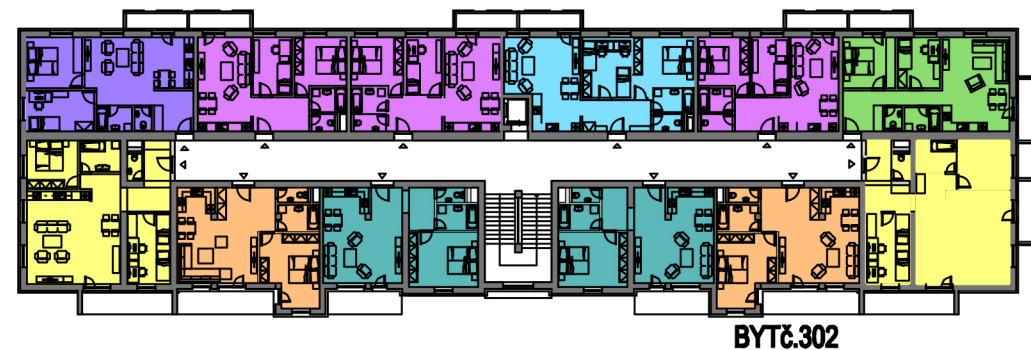

3. NP BYT Č. 302

ÚŽITKOVÁ PLOCHA BYTU BEZ BALKÓNU 61,4 m²

ČÍSLO	NÁZOV MIESTNOSTI	ÚŽIT.PLOCHA / M ²	PODLAHA
01	CHODBA	9,3	LAMIN. PLÁV. PODLAHA
02	WC	2,0	KERAMICKÁ DLAŽBA
03	KÚPEĽŇA	4,9	KERAMICKÁ DLAŽBA
04	SPÁĽŇA	16,9	LAMIN. PLÁV. PODLAHA
05	OBÝVACIA HALA S KUCHYŇOU	28,3	LAMIN. PLÁV. PODLAHA
	BALKÓN	8,8	KERAMICKÁ DLAŽBA - MV
	ÚŽITKOVÁ PLOCHA BYTU	61,4	
	ÚŽITKOVÁ PLOCHA BYTU S BALKÓNOM	70,2	

VYSVETLIVKY

ELEKTRICKÝ SPORÁK

CHLADNIČKA

PRÁČKA

NOSNÉ A OBVODOVÉ STENY, STĽPY

NENOSNÉ PRIEČKY